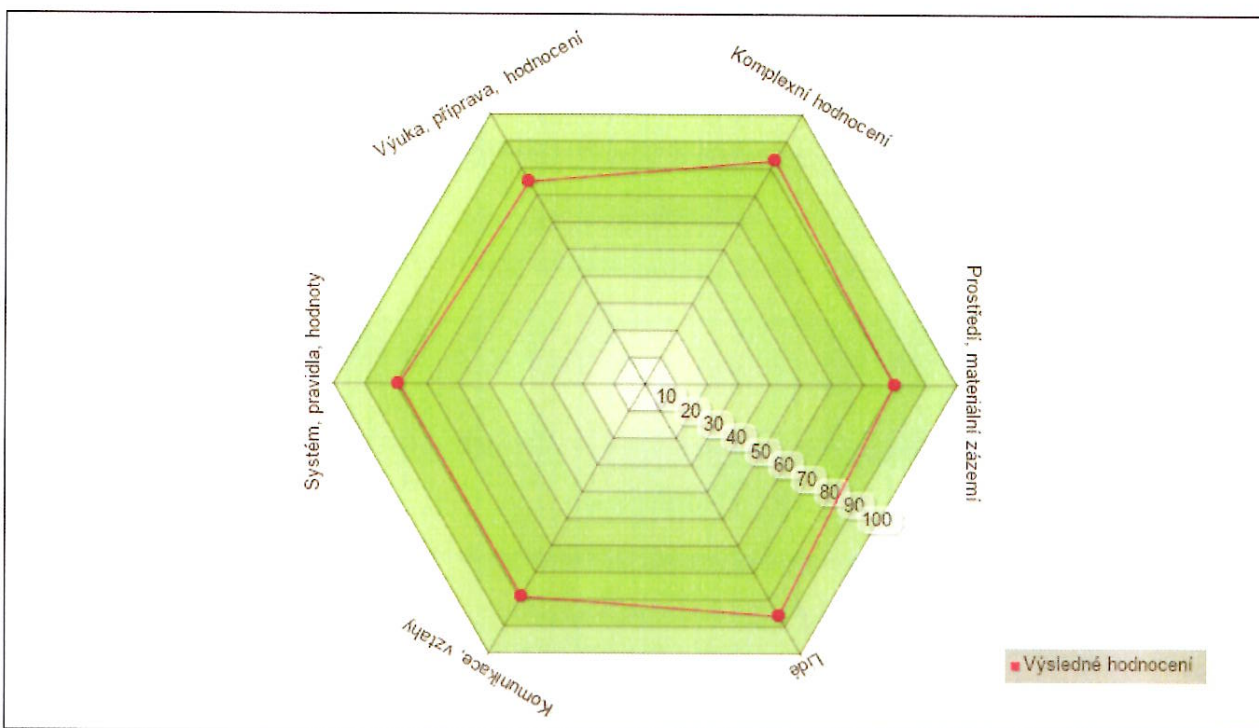

# Klima školy - varianta pro učitele

výsledek dotazníkového šetření

Název dotazníku: **Klima školy - učitelé - 2019**

Datum: **14. 11. 2019**

Graf 1: Celkový přehled školy

Přehled dle kategorií [%]	Rozhodně souhlasím	Spíše souhlasím	Nevím	Spíše nesouhlasím	Rozhodně nesouhlasím	Výsledné hodnocení
Prostředí, materiální zázemí	40,3	50,4	1,5	6,3	1,5	80,4 %
Lidé	50,9	43,5	5,2	0,4	0	86,2 %
Komunikace, vztahy	41,0	46,6	3,8	6,8	1,9	79,5 %
Systém, pravidla, hodnoty	40,0	46,7	4,1	8,1	1,1	79,1 %
Výuka, příprava, hodnocení	33,3	48,5	5,9	11,1	1,1	75,5 %
Komplexní hodnocení	51,9	34,6	9,9	3,7	0	83,6 %
<b>Celkem</b>	<b>40,0</b>	<b>44,5</b>	<b>4,2</b>	<b>6,1</b>	<b>1,0</b>	<b>77,1 %</b>

Tabulka 1