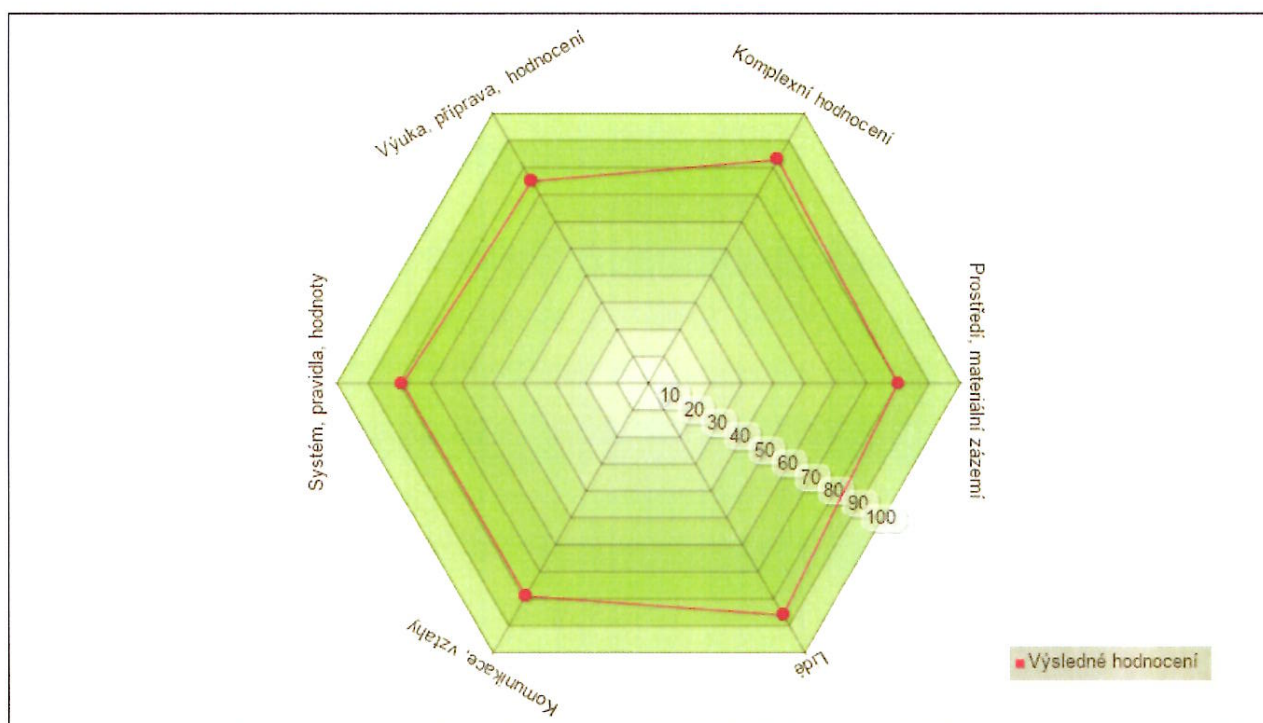

Klima školy - varianta pro žáky

výsledek dotazníkového šetření

Název dotazníku: **Klima_školy_2019**

Datum: **05. 11. 2019**

Graf 1: Celkový přehled školy

Přehled dle kategorií [%]	Rozhodně souhlasím	Spíše souhlasím	Nevím	Spíše nesouhlasím	Rozhodně nesouhlasím	Výsledné hodnocení
Prostředí, materiální zázemí	22,9	55,3	5,0	13,3	3,5	70,2 %
Lidé	19,4	51,1	13,3	13,4	2,7	67,8 %
Komunikace, vztahy	21,9	41,7	16,4	15,7	4,2	65,4 %
Systém, pravidla, hodnoty	18,5	39,7	13,8	20,3	7,8	60,2 %
Výuka, příprava, hodnocení	13,5	45,0	4,2	30,5	6,9	56,9 %
Kompletní hodnocení	21,9	43,8	14,7	14,9	4,8	65,8 %
Celkem	19,4	46,4	10,8	18,4	5,0	64,2 %

Tabulka 1